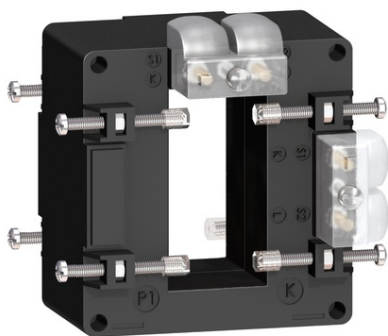

### **SCHNEIDER TRANSFORMATOR DE CURENT TROPICALIZAT 1500 5** **IESIRE DUBLA PENTRU BARE COLECTOARE**

gama PowerLogic  
nume produs CT  
tip produs sau componenta Transformator de curent  
curent secundar 5 A  
clasa de precizie Clasa 0.5 la 20 VA - Clasa 1 la 25 VA  
[In] curent nominal 1500 A  
tip transformator de curent Pe picioare izolante pentru bara colectoare  
raport transformator de curent 1500/5  
[Ith] curent termic conventional in aer liber 60 kA  
curent rezistent dinamic 2.5 Ith  
maximum safety factor 5  
[Ue] tensiune operationala nominala < 720 V c.a. 50/60 Hz  
[Ui] tensiunea nominala de izolatie 3 kV  
mod de montare Surub de blocare izolat  
suport de montare Bara colectoare  
adancime Afara 90 mm - Interior 65 mm  
inaltime Afara 94 mm - Interior 32 mm  
adancime Frame 40 mm - Total 87 mm  
greutate produs 0,666 kg  
[Uimp] tensiune de tinere la impuls 3 kV  
clasa de izolatie electrica Clasa B  
deschidere a barelor 65 x 32  
etansare Cu  
standarde VDE 0414 - IEC 61869-2  
certificari produs EAC - CE  
grad de protectie IP IP20  
umiditate relativa 0...95 %  
temperatura ambienta pentru utilizare -25...50 °C  
Stare oferta sustenabila Produs Green Premium  
Regulamentul REACH Declaratia REACH  
Conform REACH fara SVHC Da  
Directiva RoHS UE Conform Declaratia RoHS UE  
Regulamentul RoHS Declaratia RoHS Produs in afara domeniului de aplicare a RoHS .  
Declaratia privind substantele in scop informativ.  
Raport de mediu Profilul ambiental al produsului  
Profil circularitate Informatii privind sfarsitul duratei de viata  
WEEE In Uniunea Europeana, produsele trebuie reciclate respectand sistemul specific  
de colectare a deseurilor si nu trebuie sa ajunga in pubelele de colectare a deseurilor  
menajere.  
Garantie 18 luni  
Pret: 326,67 lei (TVA inclus)

Detalii online: <https://www.materialeelectrice.ro/transformator-de-curent-tropicalizat-1500-5-iesire-dubla-pentru-bare-colectoare-103950>