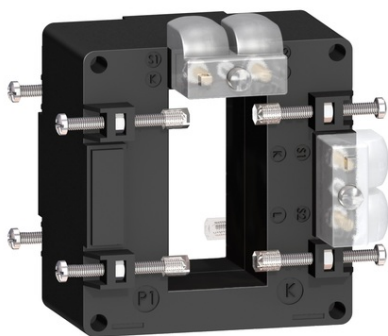

SCHNEIDER TRANSFORMATOR DE CURENT TROPICALIZAT 600 5 IESIRE DUBLA PENTRU BARE COLECTOARE 3

gama PowerLogic
nume produs CT
tip produs sau componenta Transformator de curent
curent secundar 5 A
clasa de precizie Clasa 0.5 la 8 VA - Clasa 1 la 12 VA
[In] curent nominal 600 A
tip transformator de curent Pe picioare izolante pentru bara colectoare
raport transformator de curent 600/5
[Ith] curent termic conventional in aer liber 36 kA
curent rezistent dinamic 2.5 Ith
maximum safety factor 5
[Ue] tensiune operationala nominala < 720 V c.a. 50/60 Hz
[Ui] tensiunea nominala de izolatie 3 kV
mod de montare Surub de blocare izolat
suport de montare Bara colectoare
adancime Afara 90 mm - Interior 65 mm
inaltime Afara 94 mm - Interior 32 mm
adancime Frame 40 mm - Total 87 mm
greutate produs 0,541 kg
[Uimp] tensiune de tinere la impuls 3 kV
clasa de izolatie electrica Clasa B
deschidere a barelor 65 x 32
etansare Cu
standarde VDE 0414 - IEC 61869-2
certificari produs CE - EAC
grad de protectie IP IP20
umiditate relativa 0...95 %
temperatura ambienta pentru utilizare -25...60 °C
Stare oferta sustenabila Produs Green Premium
Regulamentul REACH Declaratia REACH
Conform REACH fara SVHC Da
Directiva RoHS UE Conform Declaratia RoHS UE
Regulamentul RoHS Declaratia RoHS Produs in afara domeniului de aplicare a RoHS .
Declaratia privind substantele in scop informativ.
Raport de mediu Profilul ambiental al produsului
Profil circularitate Informatii privind sfarsitul duratei de viata
WEEE In Uniunea Europeana, produsele trebuie reciclate respectand sistemul specific
de colectare a deseurilor si nu trebuie sa ajunga in pubelele de colectare a deseurilor
menajere.
Garantie 18 luni
Pret: 244,13 lei (TVA inclus)

Detalii online: <https://www.materialeelectrice.ro/transformator-de-curent-tropicalizat-600-5-iesire-dubla-pentru-bare-colectoare-3-103945>