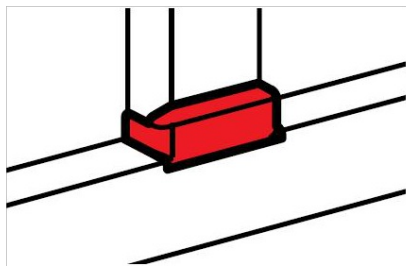

**LEGRAND DERIVATIE PLANA PERETE DESPARTITOR PT CANAL
CABLU - LEGRAND**

Derivatia plana perete despartitor pt canal de cablu - Legrand
Asigura continuitatea peretilor despartitori si fixeaza capacul. Se prinde cate un
accesoriu pentru fiecare perete despartitor instalat

Se foloseste pt canal cablu

- 65x150 mm, 65x195 mm si 65x220, tip B - 2 camere

- 65x195 si 65x220 mm, tip C - 3 camere

Pret: 60,05 lei (TVA inclus)

Detalii online: <https://www.materialelectrice.ro/derivatie-plana-perete-despartitor-pt-canal-cablu-legrand-10365>