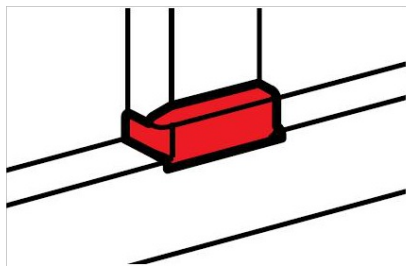

**LEGRAND DERIVATIE PLANA PERETE DESPARTITOR PT CANAL
CABLU - LEGRAND**

Derivatie plana perete despartitor pt canal de cablu - Legrand
Asigura continuitatea peretilor despartitori si fixeaza capacul. Se prinde cate un
accesoriu pentru fiecare perete despartitor instalat

Se foloseste pt canal cablu

- 50x150 mm si 50x195 mm, tip B - 2 camere

- 50x150 mm si 50x195 mm, tip C - 3 camere

Pret: 54,68 lei (TVA inclus)

Detalii online: <https://www.materialeelectrice.ro/derivatie-plana-perete-despartitor-pt-canal-cablu-legrand>