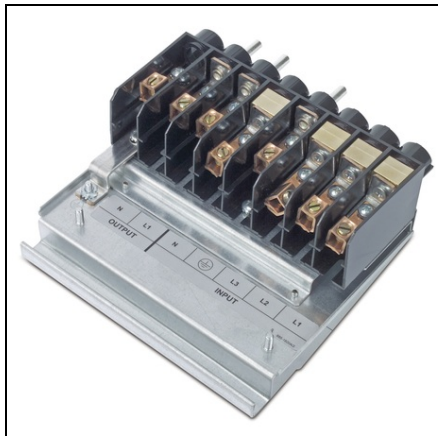

Furnizor: **Sc Trivolt Distribution SRL**
Reg. com.: J23/3300/2016
CIF: RO36421140
Adresa: Strada Apusului nr 3 (primul
sens giratoriu Tehodor Pallady-
Autostrada Soarelui), Catelu, Ilfov
Banca: BRD
IBAN: RO34BRDE441SV13182234410

SCHNEIDER APC SYMMETRA LX INPUT/OUTPUT WIRING TRAY-230V

Pret: 0,00 lei (TVA inclus)

Detalii online: <https://www.materialelectrice.ro/apc-symmetra-lx-input-output-wiring-tray-230v-102788>