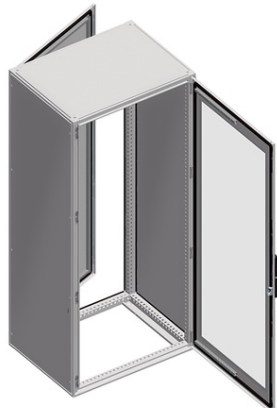

SCHNEIDER SPACIAL SF CARCASA ELECTRONICA - ASAMBLATA - 2200X600X1000 MM

gama Spacial
Extended range Spacial SF-E
Application Aplicatie electronica
tip produs sau componenta Cofretul adecvat
inaltime nominala cofret 2200 mm
latime nominala cofret 600 mm
adancime nominala cofret 1000 mm
montare carcasa Cu asezare pe podea
compozitie dispozitiv 1 structure - 1 locking system with handle usa - 1 roof - 2 usa front
and rear - 2 side panels
tip structura Vertical uprights joined with top and bottom frames - Panels and doors built
into the structure - Perforated structure with a pitch of 25 mm - Formed from a single
section
tip usa Simplu frontal - Transparent spate
numar de usa Front and rear 2
deschidere usa Reversibil (120 °)
tip incuietoare 4 puncte de inchidere, maner cu insert cu bara dubla 5 mm front and rear
doors
descriere placa de montare Fara placa de montaj
tip de placa cu presetupe Without gland plate
accesibilitate pentru operare Sides of enclosure - Spate - Frontal
parti demontabile Usa cu suruburi hinge - Roof cu suruburi - Side panel cu suruburi
matel Frame otel galvanizat - Uprights otel galvanizat - Usa tabla de otel - Panels tabla
de otel - Hinge zamak - Handle poliamida 6 cu 30 % fibra de sticla
finisarea suprafetei pudra epoxy-poliester
culoare Carcasa gri (RAL 7035) - Handle negru (RAL 9005)
standarde IEC 62208
grad de protectie IP IP55 conformitate cu SR EN 60529
grad de protectie IK IK08 conformitate cu IEC 62262 (of transparent door) - IK10
conformitate cu IEC 62262 (of plain door)
Regulamentul REACH Declaratia REACH
Directiva RoHS UE Not applicable, out of EU RoHS legal scope
Fara mercur Da
Informatii privind scutirea de la RoHS Da
Regulamentul RoHS Declaratia RoHS Produs in afara domeniului de aplicare a RoHS .
Declaratia privind substantele in scop informativ.
Profil circularitate Nu sunt necesare operatii de reciclare speciale
Garantie 18 luni
Pret: 7 346,38 lei (TVA inclus)