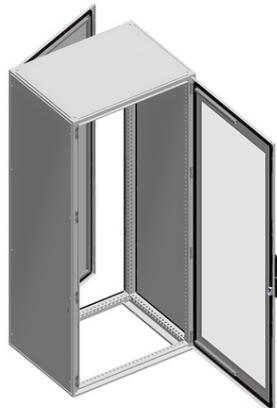

SCHNEIDER SPACIAL SF CARCASA ELECTRONICA - ASAMBLATA - 2000X600X600 MM

gama Spacial
Extended range Spacial SF-E
Application Aplicatie electronica
tip produs sau componenta Cofretul adecvat
inaltime nominala cofret 2000 mm
latime nominala cofret 600 mm
adancime nominala cofret 600 mm
montare carcasa Cu asezare pe podea
compozitie dispozitiv 1 structure - 1 locking system with handle usa - 1 roof - 2 usa front
and rear - 2 side panels
tip structura Vertical uprights joined with top and bottom frames - Panels and doors built
into the structure - Perforated structure with a pitch of 25 mm - Formed from a single
section
tip usa Simplu frontal - Transparent spate
numar de usa Front and rear 2
deschidere usa Reversibil (120 °)
tip incuietoare 4 puncte de inchidere, maner cu insert cu bara dubla 5 mm front and rear
doors
descriere placa de montare Fara placa de montaj
tip de placa cu presetupe Without gland plate
accesibilitate pentru operare Spate - Frontal - Sides of enclosure
parti demontabile Usa cu suruburi hinge - Roof cu suruburi - Side panel cu suruburi
matel Frame otel galvanizat - Uprights otel galvanizat - Usa tabla de otel - Panels tabla
de otel - Hinge zamak - Handle poliamida 6 cu 30 % fibra de sticla
finisarea suprafetei pudra epoxy-poliester
culoare Carcasa gri (RAL 7035) - Handle negru (RAL 9005)
standarde IEC 62208
grad de protectie IP IP55 conformitate cu SR EN 60529
grad de protectie IK IK08 conformitate cu IEC 62262 (of transparent door) - IK10
conformitate cu IEC 62262 (of plain door)
Stare oferta sustenabila Produs Green Premium
Regulamentul REACH Declaratia REACH
Directiva RoHS UE Not applicable, out of EU RoHS legal scope
Fara mercur Da
Informatii privind scutirea de la RoHS Da
Regulamentul RoHS Declaratia RoHS Produs in afara domeniului de aplicare a RoHS .
Declaratia privind substantele in scop informativ.
Raport de mediu Profilul ambiental al produsului
Profil circularitate Nu sunt necesare operatii de reciclare speciale
Garantie 18 luni
Pret: 9 463,86 lei (TVA inclus)