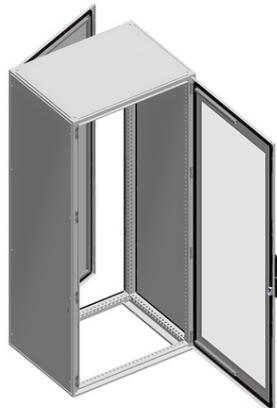

SCHNEIDER SPACIAL SF CARCASA ELECTRONICA - ASAMBLATA - 1200X600X600 MM

gama Spacial
Extended range Spacial SF-E
Application Aplicatie electronica
tip produs sau componenta Cofretul adecvat
inaltime nominala cofret 1200 mm
latime nominala cofret 600 mm
adancime nominala cofret 600 mm
montare carcasa Cu asezare pe podea
compozitie dispozitiv 1 structure - 1 locking system with handle usa - 1 roof - 2 usa front
and rear - 2 side panels
tip structura Vertical uprights joined with top and bottom frames - Formed from a single
section - Panels and doors built into the structure - Perforated structure with a pitch of
25 mm
tip usa Simplu frontal - Transparent spate
numar de usa Front and rear 2
deschidere usa Reversibil (120 °)
tip incuietoare 4 puncte de inchidere, maner cu insert cu bara dubla 5 mm front and rear
doors
descriere placa de montare Fara placa de montaj
tip de placa cu presetupe Without gland plate
accesibilitate pentru operare Spate - Frontal - Sides of enclosure
parti demontabile Usa cu suruburi hinge - Roof cu suruburi - Side panel cu suruburi
matel Frame otel galvanizat - Uprights otel galvanizat - Usa tabla de otel - Panels tabla
de otel - Hinge zamak - Handle poliamida 6 cu 30 % fibra de sticla
finisarea suprafetei pudra epoxy-poliester
culoare Carcasa gri (RAL 7035) - Handle negru (RAL 9005)
standarde IEC 62208
grad de protectie IP IP55 conformitate cu SR EN 60529
grad de protectie IK IK08 conformitate cu IEC 62262 (of transparent door) - IK10
conformitate cu IEC 62262 (of plain door)
Stare oferta sustenabila Produs Green Premium
Regulamentul REACH Declaratia REACH
Directiva RoHS UE Not applicable, out of EU RoHS legal scope
Fara mercur Da
Informatii privind scutirea de la RoHS Da
Regulamentul RoHS Declaratia RoHS Produs in afara domeniului de aplicare a RoHS .
Declaratia privind substantele in scop informativ.
Raport de mediu Profilul ambiental al produsului
Profil circularitate Nu sunt necesare operatii de reciclare speciale
Garantie 18 luni
Pret: 5 350,71 lei (TVA inclus)