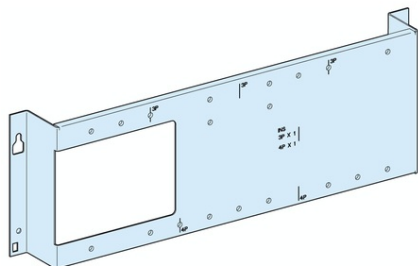

SCHNEIDER PRISMA PLUS-G SISTEM- PLACA DE MONT. PT. NSX250 FIX VERTICAL - MANER

gama Prisma
compatibilitate gama Prisma G
tip produs sau componenta Placa de montare
categorii de accesorii/piese separate Installation accessory
dispozitiv instalat Easypact fix CVS100...160 fara protectie punere la pamant - cda:
comutare - vertical instalare - Easypact fix CVS250 fara protectie punere la pamant -
cda: comutare - vertical instalare - Compact fix INS250 - cda: manerul rotativ frontal
direct - vertical instalare - Compact fix INV100 - cda: manerul rotativ frontal direct -
vertical instalare - Compact fix INV160 - cda: manerul rotativ frontal direct - vertical
instalare - Compact fix INV200 - cda: manerul rotativ frontal direct - vertical instalare -
Compact fix INV250 - cda: manerul rotativ frontal direct - vertical instalare - Compact fix
NSX100...160 fara protectie punere la pamant - cda: comutare - vertical instalare -
Compact fix NSX250 fara protectie punere la pamant - cda: comutare - vertical instalare
- Easypact fix CVS100...160 cu protectie punere la pamant - cda: comutare - vertical
instalare - Easypact fix CVS250 cu protectie punere la pamant - cda: comutare - vertical
instalare - Compact fix NSX100...160 cu protectie punere la pamant - cda: comutare -
vertical instalare - Compact fix NSX250 cu protectie punere la pamant - cda: comutare -
vertical instalare
descrierea polilor 1 x 3P fix INS250 vertical instalare - 1 x 4P fix INS250 vertical
instalare - 1 x 3P fix INV250 vertical instalare - 1 x 4P fix INV250 vertical instalare - 4 x
3P fix CVS100...160 vertical instalare - 3 x 4P fix CVS100...160 vertical instalare - 4 x 3P
fix CVS250 vertical instalare - 3 x 4P fix CVS250 vertical instalare - 1 x 3P fix INV100
vertical instalare - 1 x 4P fix INV100 vertical instalare - 1 x 3P fix INV160 vertical
instalare - 1 x 4P fix INV160 vertical instalare - 1 x 3P fix INV200 vertical instalare - 1 x
4P fix INV200 vertical instalare - 4 x 3P fix NSX100...160 vertical instalare - 3 x 4P fix
NSX100...160 vertical instalare - 4 x 3P fix NSX250 vertical instalare - 3 x 4P fix
NSX250 vertical instalare
installation description Carcasa de podea 600 mm - Carcasa cu montare pe perete 600
mm
numar de module verticale (50 mm) 8 moduleINS250, direct with long terminal shield in
600 mm carcasa de podea sus sau jos - 8 moduleINS250, direct with long terminal shield
in 600 mm carcasa cu montare pe perete sus sau jos - 8 moduleINV250, direct with long
terminal shield in 600 mm carcasa de podea sus sau jos - 8 moduleINV250, direct with
long terminal shield in 600 mm carcasa cu montare pe perete sus sau jos - 9
moduleCVS100...160 fara protectie punere la pamant , direct with long terminal shield in
600 mm carcasa de podea sus sau jos - 9 moduleCVS100...160 fara protectie punere la
pamant , direct with long terminal shield in 600 mm carcasa cu montare pe perete sus
sau jos - 11 moduleCVS250 fara protectie punere la pamant , direct with long terminal
shield in 600 mm carcasa de podea sus sau jos - 11 moduleCVS250 fara protectie punere
la pamant , direct with long terminal shield in 600 mm carcasa cu montare pe perete sus
sau jos - 8 moduleINV100, direct with long terminal shield in 600 mm carcasa de podea
sus sau jos - 8 moduleINV100, direct with long terminal shield in 600 mm carcasa cu
montare pe perete sus sau jos - 8 moduleINV160, direct with long terminal shield in 600
mm carcasa de podea sus sau jos - 8 moduleINV160, direct with long terminal shield in
600 mm carcasa cu montare pe perete sus sau jos - 8 moduleINV200, direct with long
terminal shield in 600 mm carcasa de podea sus sau jos - 8 moduleINV200, direct with
long terminal shield in 600 mm carcasa cu montare pe perete sus sau jos - 9
moduleNSX100...160 fara protectie punere la pamant , direct with long terminal shield
in 600 mm carcasa de podea sus sau jos - 9 moduleNSX100...160 fara protectie punere la
pamant , direct with long terminal shield in 600 mm carcasa cu montare pe perete sus
sau jos - 11 moduleNSX250 fara protectie punere la pamant , direct with long terminal
shield in 600 mm carcasa de podea sus sau jos - 11 moduleNSX250 fara protectie punere
la pamant , direct with long terminal shield in 600 mm carcasa cu montare pe perete sus
sau jos - 10 moduleCVS100...160 cu protectie punere la pamant , direct with long
terminal shield in 600 mm carcasa de podea sus sau jos - 10 moduleCVS100...160 cu
protectie punere la pamant , direct with long terminal shield in 600 mm carcasa cu
montare pe perete sus sau jos - 13 moduleCVS250 cu protectie punere la pamant , direct
with long terminal shield in 600 mm carcasa de podea sus sau jos - 13 moduleCVS250 cu
protectie punere la pamant , direct with long terminal shield in 600 mm carcasa cu
montare pe perete sus sau jos - 10 moduleNSX100...160 cu protectie punere la pamant ,
direct with long terminal shield in 600 mm carcasa de podea sus sau jos - 10
moduleNSX100...160 cu protectie punere la pamant , direct with long terminal shield in
600 mm carcasa cu montare pe perete sus sau jos - 13 moduleNSX250 cu protectie
punere la pamant , direct with long terminal shield in 600 mm carcasa de podea sus sau
jos - 13 moduleNSX250 cu protectie punere la pamant , direct with long terminal shield
in 600 mm carcasa cu montare pe perete sus sau jos
Condition of using cable tie Need additional plate (1 vertical
inaltime 150 mm
greutate produs 0,915 kg
finisaj suprafata Mat - Smooth
tratament protector Tratare prin electroforeza si praf de poliester epoxidic, polimerizat
puternic
culoare Alb (RAL 9001)
standarde IEC 61439-2
certificari produs ASEFA
Stare oferta sustenabila Produs Green Premium