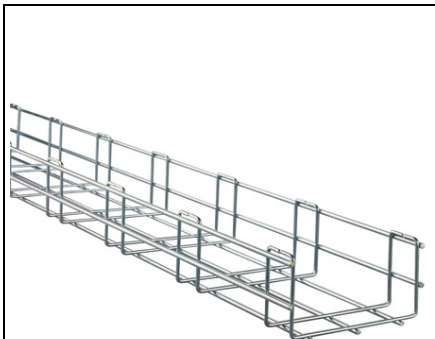

**SCHNEIDER PERFORMA - PLACA OCHIURI - OTEL INOX. - 35 MM X
50 MM X 3000 MM**

gama de produse Performa
tip produs sau componenta Suport cablu
cantitate per set 24 m
shape U-shape
matel Otel (stainless steel)
atmospheric-corrosivity category C5-I
longitudinal wire diameter 3,9 mm
transversal wire diameter 3,9 mm
sectiune cablu 1238 mm²
standarde EN 50102 - IEC 61537 - EN/ISO 9227 - DIN 4102-12 - EN 12329 - IEC 60068-2-75
lungime 3 m
inaltime 40 mm
latime 50 mm
compatibilitate pe inaltime 35 mm
compatibilitate latime 50 mm
compatibilitate tratament al suprafetei Inox
temperatura ambienta pentru utilizare -40...120 °C
grad de protectie IK IK10
Stare oferta sustenabila Produs Green Premium
Regulamentul REACH Declaratia REACH
Conform REACH fara SVHC Da
Directiva RoHS UE Conformitate proactiva (Produs in afara domeniului de aplicare a EU RoHS) Declaratia RoHS UE
Fara metale grele toxice Da
Fara mercur Da
Informatii privind scutirea de la RoHS Da
Regulamentul RoHS Declaratia RoHS Declaratia proactiva RoHS (in afara domeniului de aplicare a RoHS)
Raport de mediu Profilul ambiental al produsului
Profil circularitate Nu sunt necesare operatii de reciclare speciale
Garantie 18 luni