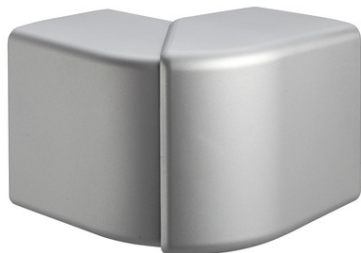

**SCHNEIDER OPTILINE 45 - COLT EXTERIOR - PC/ABS - ALUMINIU
METALIC**

gama de produse OptiLine 45
sistem de instalare a cablajului Canal de cabluri
product type Colt exterior
colour Aluminiu metalic
quantity package 1 / unit Set de 1
matel canal de cabluri Aluminiu
dimensiune canal de cabluri 185 x 55 mm
mod de fixare Dotat cu agrafa
product matel PC/ABS vopsit
lungime 105 mm
inaltime 194 mm
latime 105 mm
standarde 73/23/EEC - 93/68/EEC - EN 50085-1:2005 - EN 50085-2-1:2002 - NF C 68-102
operating temperature -25...60 °C
grad de protectie IP IP30
grad de protectie IK IK07
Stare oferta sustenabila Produs Green Premium
Regulamentul REACH Declaratia REACH
Conform REACH fara SVHC Da
Directiva RoHS UE Conformitate proactiva (Produs in afara domeniului de aplicare a EU RoHS) Declaratia RoHS UE
Fara metale grele toxice Da
Fara mercur Da
Informatii privind scutirea de la RoHS Da
Regulamentul RoHS Declaratia RoHS Declaratia proactiva RoHS (in afara domeniului de aplicare a RoHS)
Raport de mediu Profilul ambiental al produsului
Profil circularitate Nu sunt necesare operatii de reciclare speciale
Garantie 18 luni
Pret: 204,92 lei (TVA inclus)

Detalii online: <https://www.materialelectrice.ro/optiline-45-colt-exterior-pc-abs-aluminiu-metalic-101064>