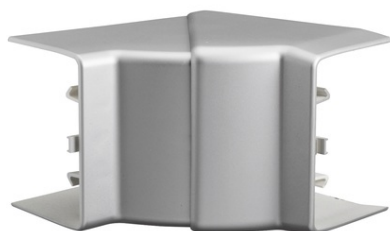

SCHNEIDER OPTILINE 45 - COLT INTERIOR - PC/ABS - ALUMINIU METALIC

gama de produse OptiLine 45
sistem de instalare a cablajului Canal de cabluri
product type Colt interior
colour Aluminiu metalic
quantity package 1 / unit Set de 1
matel canal de cabluri Aluminiu
dimensiune canal de cabluri 185 x 55 mm
mod de fixare Dotat cu agrafa
product matel PC/ABS vopsit
lungime 117 mm
inaltime 194 mm
latime 117 mm
standarde 73/23/EEC - 93/68/EEC - EN 50085-1:2005 - EN 50085-2-1:2002 - NF C 68-102
operating temperature -25...60 °C
grad de protectie IP IP30
grad de protectie IK IK07
Stare oferta sustenabila Produs Green Premium
Regulamentul REACH Declaratia REACH
Conform REACH fara SVHC Da
Directiva RoHS UE Conformitate proactiva (Produs in afara domeniului de aplicare a EU RoHS) Declaratia RoHS UE
Fara metale grele toxice Da
Fara mercur Da
Informatii privind scutirea de la RoHS Da
Regulamentul RoHS Declaratia RoHS Declaratia proactiva RoHS (in afara domeniului de aplicare a RoHS)
Raport de mediu Profilul ambiental al produsului
Profil circularitate Nu sunt necesare operatii de reciclare speciale
Garantie 18 luni
Pret: 163,21 lei (TVA inclus)

Detalii online: <https://www.materialelectrice.ro/optiline-45-colt-interior-pc-abs-aluminiu-metalic-101063>