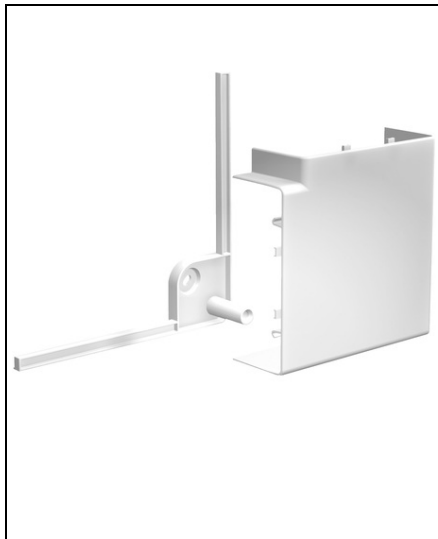

### **SCHNEIDER OPTILINE 45 - COT LA 90° - PC/ABS - ALB**

gama de produse OptiLine 45  
sistem de instalare a cablajului Canal de cabluri  
product type Inclinare 90°  
colour Alb (RAL 9010)  
quantity package 1 / unit Set de 1  
matel canal de cabluri Plastic  
dimensiune canal de cabluri 185 x 55 mm  
mod de fixare Surub - Dotat cu agrafa  
product matel PC/ABS  
lungime 212 mm  
inaltime 212 mm  
latime 57 mm  
standarde 73/23/EEC - 93/68/EEC - EN 50085-1:2005 - EN 50085-2-1:2002 - NF C 68-102  
operating temperature -25...60 °C  
grad de protectie IP IP30  
grad de protectie IK IK07  
Garantie 18 luni  
Pret: 0,00 lei (TVA inclus)