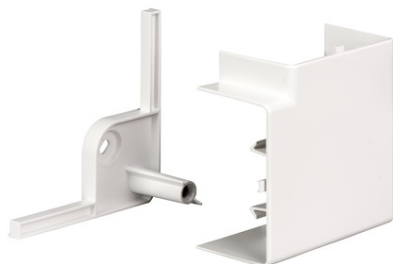

**SCHNEIDER OPTILINE 45 - COT 90° - 95 X 55 MM - PC/ABS - ALB  
POLAR**

gama de produse OptiLine 45  
sistem de instalare a cablajului Canal de cabluri  
product type Inclinare 90°  
colour Polar white (RAL 9003)  
quantity package 1 / unit Set de 1  
matel canal de cabluri Plastic  
dimensiune canal de cabluri 95 x 55 mm  
mod de fixare Surub - Dotat cu agrafa  
product matel PC/ABS  
lungime 122 mm  
inaltime 122 mm  
latime 57 mm  
standarde 73/23/EEC - 93/68/EEC - EN 50085-1:2005 - EN 50085-2-1:2002 - NF C 68-102  
operating temperature -25...60 °C  
grad de protectie IP IP40  
grad de protectie IK IK07  
Stare oferta sustenabila Produs Green Premium  
Regulamentul REACH Declaratia REACH  
Conform REACH fara SVHC Da  
Directiva RoHS UE Conformitate proactiva (Produs in afara domeniului de aplicare a EU RoHS) Declaratia RoHS UE  
Fara metale grele toxice Da  
Fara mercur Da  
Informatii privind scutirea de la RoHS Da  
Regulamentul RoHS Declaratia RoHS Declaratia proactiva RoHS (in afara domeniului de aplicare a RoHS )  
Raport de mediu Profilul ambiental al produsului  
Profil circularitate Nu sunt necesare operatii de reciclare speciale  
Garantie 18 luni  
Pret: 38,76 lei (TVA inclus)