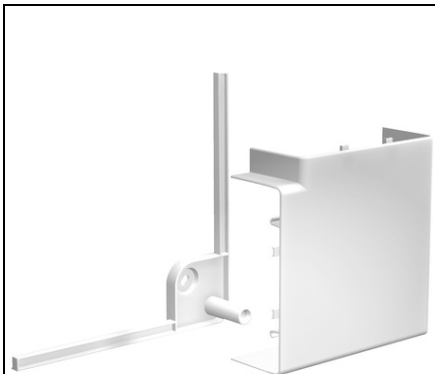

**SCHNEIDER OPTILINE 45 - COT 90° - 75 X 55 MM - PC/ABS - ALB  
POLAR**

gama de produse OptiLine 45  
sistem de instalare a cablajului Canal de cabluri  
product type Inclinare 90°  
colour Polar white (RAL 9003)  
quantity package 1 / unit Set de 1  
matel canal de cabluri Plastic  
dimensiune canal de cabluri 75 x 55 mm  
mod de fixare Dotat cu agrafa - Surub  
product matel PC/ABS  
lungime 102 mm  
inaltime 102 mm  
latime 57 mm  
standarde 73/23/EEC - 93/68/EEC - EN 50085-1:2005 - EN 50085-2-1:2002 - NF C 68-102  
operating temperature -25...60 °C  
grad de protectie IP IP40  
grad de protectie IK IK07  
Stare oferta sustenabila Produs Green Premium  
Regulamentul REACH Declaratia REACH  
Conform REACH fara SVHC Da  
Directiva RoHS UE Conformitate proactiva (Produs in afara domeniului de aplicare a EU RoHS) Declaratia RoHS UE  
Fara metale grele toxice Da  
Fara mercur Da  
Informatii privind scutirea de la RoHS Da  
Regulamentul RoHS Declaratia RoHS Declaratia proactiva RoHS (in afara domeniului de aplicare a RoHS )  
Raport de mediu Profilul ambiental al produsului  
Profil circularitate Nu sunt necesare operatii de reciclare speciale  
Garantie 18 luni  
Pret: 40,09 lei (TVA inclus)