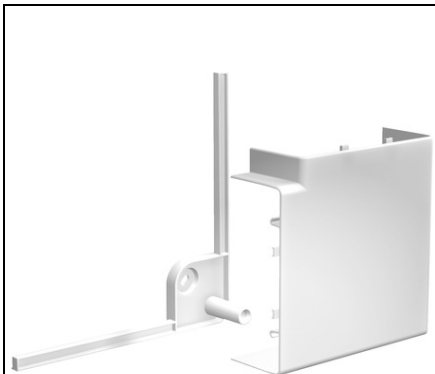

**SCHNEIDER OPTILINE 45 - COT 90° - 75 X 55 MM - PC/ABS - ALB
POLAR**

gama de produse OptiLine 45
sistem de instalare a cablajului Canal de cabluri
product type Inclinare 90°
colour Polar white (RAL 9003)
quantity package 1 / unit Set de 1
matel canal de cabluri Plastic
dimensiune canal de cabluri 75 x 55 mm
mod de fixare Dotat cu agrafa - Surub
product matel PC/ABS
lungime 102 mm
inaltime 102 mm
latime 57 mm
standarde 73/23/EEC - 93/68/EEC - EN 50085-1:2005 - EN 50085-2-1:2002 - NF C 68-102
operating temperature -25...60 °C
grad de protectie IP IP40
grad de protectie IK IK07
Stare oferta sustenabila Produs Green Premium
Regulamentul REACH Declaratia REACH
Conform REACH fara SVHC Da
Directiva RoHS UE Conformitate proactiva (Produs in afara domeniului de aplicare a EU RoHS) Declaratia RoHS UE
Fara metale grele toxice Da
Fara mercur Da
Informatii privind scutirea de la RoHS Da
Regulamentul RoHS Declaratia RoHS Declaratia proactiva RoHS (in afara domeniului de aplicare a RoHS)
Raport de mediu Profilul ambiental al produsului
Profil circularitate Nu sunt necesare operatii de reciclare speciale
Garantie 18 luni
Pret: 40,12 lei (TVA inclus)