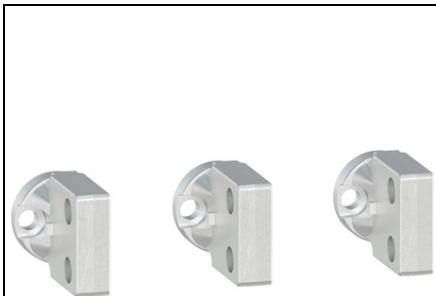

SCHNEIDER KIT LEGATURI SPATE - 3 POLI - PT. COMPACT NS/NT DEBROSABIL

tip produs sau componenta Rear connection
categorie de accesorii/piese separate Accesoriu de conectare
compatibilitate gama Compact NS630b...1600 - Masterpact NT Masterpact NT02 -
Masterpact NT Masterpact NT06 - Masterpact NT Masterpact NT08 - Masterpact NT
Masterpact NT10 - Masterpact NT Masterpact NT12 - Masterpact NT Masterpact NT16
tip oferta C4
descriere poli 3P
[In] curent nominal 630 A H1 debrosabil - 630 A H2 debrosabil - 630 A H3 debrosabil -
630 A L1 debrosabil - 800 A H1 debrosabil - 800 A H2 debrosabil - 800 A H3 debrosabil -
800 A L1 debrosabil - 1000 A H1 debrosabil - 1000 A H2 debrosabil - 1000 A H3
debrosabil - 1000 A L1 debrosabil - 1250 A H1 debrosabil - 1250 A H2 debrosabil - 1250
A H3 debrosabil - 1600 A H1 debrosabil - 1600 A H2 debrosabil - 1600 A H3 debrosabil -
1600 A H2T debrosabil
locatia conexiunii Spate
pozitie de conectare Orizantal - Vertical
pasul conexiunii 70 mm
catego accesorii/piese separate Spare part pentru Compact NS630b...1600
Stare oferta sustenabila Produs Green Premium
Regulamentul REACH Declaratia REACH
Conform REACH fara SVHC Da
Directiva RoHS UE Conform Declaratia RoHS UE
Fara metale grele toxice Da
Fara mercur Da
Informatii privind scutirea de la RoHS Da
Regulamentul RoHS Declaratia RoHS Declaratia proactiva RoHS (in afara domeniului de
aplicare a RoHS)
Raport de mediu Profilul ambiental al produsului
Profil circularitate Nu sunt necesare operatii de reciclare speciale
WEEE In Uniunea Europeana, produsele trebuie reciclate respectand sistemul specific
de colectare a deseurilor si nu trebuie sa ajunga in pubelele de colectare a deseurilor
menajere.
Garantie 18 luni
Pret: 505,17 lei (TVA inclus)

Detalii online: <https://www.materialelectrice.ro/kit-legaturi-spate-3-poli-pt-compact-ns-nt-debrosabil-100476>