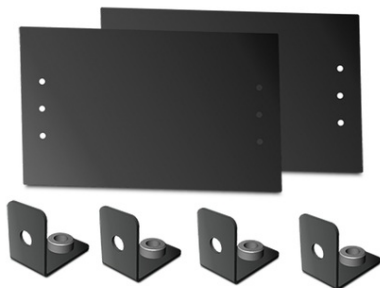

SCHNEIDER TROUGH END CAP

Denumire model Trough End Cap
Include Ghid de instalare
Timp de livrare standard De obicei in stoc

Greutate neta 0.53 kg
Inaltime maxima 2.0 mm
Latime maxima 314.0 mm
Adancime maxima 179.0 mm
Greutate de transport 1.52 kg
Inaltime transport 37.0 mm
Latime de transport 430.0 mm
Adancime transport 306.0 mm
Culoare Negru
Garantie standard 2 ani reparatii sau inlocuire
RoHS (Restrictionarea substantelor periculoase) Conformitate
Regulament REACH REGULAMENT: Nu contine SVHC (Substante care prezinta motive
de ingrijorare deosebita)
Pret: 0,00 lei (TVA inclus)

Detalii online: <https://www.materialelectrice.ro/trough-end-cap-100302>