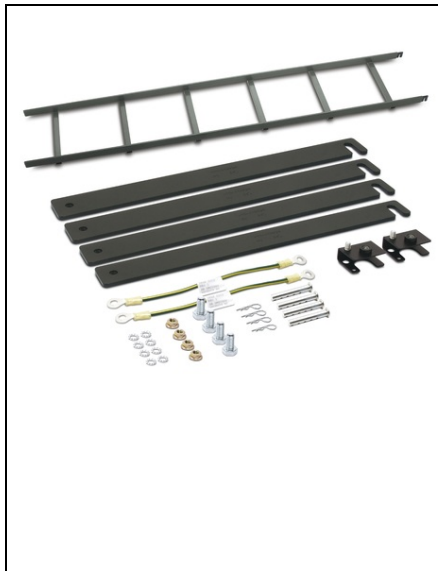

**SCHNEIDER SCARA DE CABLU 12" (30 CM) LATIME CU KIT DE PRINDERE SCARA (AR8166ABLK)**

Denumire model Scara de cablu 12" (30 cm) latime cu Kit de prindere scara (AR8166ABLK)

Include Hardware pentru functionare in linii paralele si perpendiculare , Scara Cant. 1 , Benzi pentru impamantare cant. 2 - 8 inch/203 mm , Cant. 2 - Cleme de impamantare , Cant. 4 - Console

Timp de livrare standard De obicei in stoc

Greutate neta 9.32 kg

Inaltime maxima 3023.0 mm

Latime maxima 305.0 mm

Adancime maxima 51.0 mm

Greutate de transport 11.59 kg

Inaltime transport 3035.0 mm

Latime de transport 330.0 mm

Adancime transport 76.0 mm

Culoare Negru

Garantie standard 2 ani reparatii sau inlocuire

Pret: 0,00 lei (TVA inclus)

Detalii online: <https://www.materialelectrice.ro/scara-de-cablu-12-30-cm-latime-cu-kit-de-prindere-scara-ar8166abl-100281>