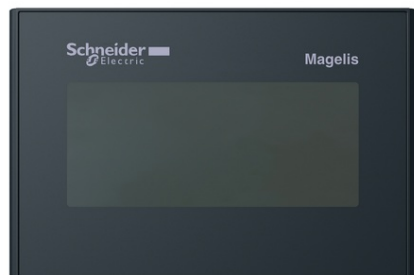

### **SCHNEIDER ECRAN TACTIL 3'4 MONOCROM G/O/R**

gama de produse Magelis STO & STU  
tip produs sau componenta Ecran panou tactil  
software dedicat Vijeo Designer  
sistem de operare Magelis  
nume procesor CPU RISC  
dimensiune afisaj 3.4 inch  
tip afisaj LCD STN monocrom, retro-iluminat  
culoare fundal Green, orange and red  
rezolutie afisaj 200 x 80 pixels  
panou tactil Analogic  
durata de viata pentru retro-iluminare 10000 hours cu rosu - 50.000 ore cu portocaliu -  
50.000 ore cu verde  
luminozitate 8 levels  
contrast 16 nivele din panoul operator  
font caractere Japoneza (ANK, Kanji) - Coreeana - Chineza (chineză simplificata) - ASCII -  
eza (chineză traditionala)  
[Us] tensiune nominala de alimentare 24 V c.c. +/- 20 %  
curentul de varf 30 A  
semnalizare locala Functionare normala 1 LED (verde)  
putere consumata 5 W  
numar de pagini Limitat de capacitatea memoriei interne  
frecventa procesor 333 MHz  
descriere memorie Memo aplicatiei 16 MB - Copie de siguranta a datelor 128 kB  
tip de conexiune integrata 1 USB 2.0 type mini B - 1 USB 2.0 type A - sursa de  
alimentare - cutie de borne cu suruburi amovibila - linia sela COM1 - mama RJ45 -  
RS232C/RS485 (viteza: imunitate la microintreruperi 3 ms  
standarde EN 61131-2 - IEC 61000-6-2 - UL 508 - UL 1604 - FCC Clasa A  
certificari produs C-Tick - CE - UL Clasa 1 Divizia 2 T5 - GOST - UL Clasa 1 Divizia 2 T4A  
- CULus  
temperatura ambianta pentru utilizare 0...50 °C  
temperatura de depozitare -20...60 °C  
umiditate relativa 0...90 % fara condensare  
altitudine de functionare Regulamentul REACH Declaratia REACH  
Conform REACH fara SVHC Da  
Directiva RoHS UE Not applicable, out of EU RoHS legal scope  
Fara mercur Da  
Informatii privind scutirea de la RoHS Da  
Regulamentul RoHS Declaratia RoHS  
WEEE In Uniunea Europeana, produsele trebuie reciclate respectand sistemul specific  
de colectare a deseurilor si nu trebuie sa ajunga in pubelele de colectare a deseurilor  
menajere.  
Garantie 18 luni  
Pret: 2 328,14 lei (TVA inclus)