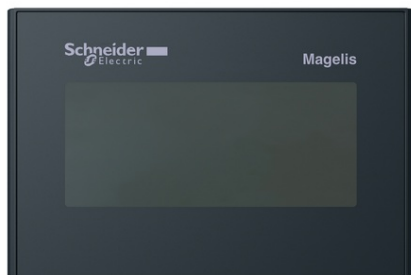

Furnizor: **Sc Trivolt Distribution SRL**
Reg. com.: J23/3300/2016
CIF: RO36421140
Adresa: Strada Apusului nr 3 (primul
sens giratoriu Tehodor Pallady-
Autostrada Soarelui), Catelu, Ilfov
Banca: BRD
IBAN: RO34BRDE441SV13182234410

SCHNEIDER ECRAN TACTIL PANOU 3"4 MONOCHROME W/P/R FOR ZELIO

gama de produse Magelis STO & STU
tip produs sau componenta Ecran panou tactil
software dedicat Vijeo Designer
sistem de operare Magelis
nume procesor CPU RISC
dimensiune afisaj 3.4 inch
tip afisaj LCD STN monocrom, retro-iluminat
culoare fundal White, pink and red
rezolutie afisaj 200 x 80 pixels
panou tactil Analogic
durata de viata pentru retro-iluminare 10000 hours cu rosu - 50.000 ore cu roz - 50.000 ore cu alb
luminozitate 8 levels
contrast 16 nivele din panoul operator
font caractere Coreeana - Japoneza (ANK, Kanji) - eza (chineză traditională) - Chineză (chineză simplificată) - ASCII
[Us] tensiune nominală de alimentare 24 V c.c. +/- 20 %
curentul de varf 30 A
semnalizare locală Functionare normală 1 LED (verde)
putere consumată 5 W
numar de pagini Limitat de capacitatea memoriei interne
frecvența procesor 333 MHz
descriere memorie Memo aplicației 16 MB - Copie de siguranță a datelor 128 kB
tip de conexiune integrată 1 USB 2.0 type mini B - 1 USB 2.0 type A - sursa de alimentare - cutie de borne cu suruburi amovibile - legătura sela - 9-pin terminal block - RS232C
alimentare Sursa externă
ceas în timp real Acces la ceas în timp real al PLC
protocoale descarcabile Zelio
compatibilitate gama Zelio Logic
mod de fixare Cu 2 cleme cu arc, montare pe grosimea panoului 1.6...5 mm
matel carcasa PPT
marcaj CE
imunitate la microintreruperi 3 ms
standarde IEC 61000-6-2 - FCC Clasa A - UL 508 - UL 1604 - EN 61131-2
certificari produs CE - UL Clasa 1 Divizia 2 T5 - UL Clasa 1 Divizia 2 T4A - C-Tick - CULus
temperatura ambiantă pentru utilizare 0...50 °C
temperatura de depozitare -20...60 °C
umiditate relativă 0...90 % fara condensare
altitudine de functionare Regulamentul REACH Declaratia REACH
Conform REACH fara SVHC Da
Directiva RoHS UE Not applicable, out of EU RoHS legal scope
Fara mercur Da
Informatii privind scutirea de la RoHS Da
Regulamentul RoHS Declaratia RoHS
WEEE In Uniunea Europeana, produsele trebuie reciclate respectand sistemul specific de colectare a deseurilor si nu trebuie sa ajunga in pubelele de colectare a deseurilor menajere.
Garantie 18 luni
Pret: 3 011,39 lei (TVA inclus)

Detalii online: <https://www.materialeelectrice.ro/ecran-tactil-panou-3-4-monochrome-w-p-r-for-zelio-100210>