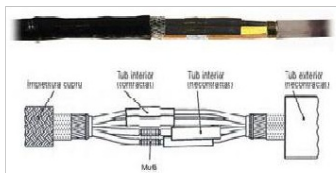

CELLPACK MANSON PT.CABLU NEARMAT 1KV SMH4 25-150 - CELLPACK

Manson termo 1.2 kV nearmat SMHA4 25-150 - Cellpack

Domenii de utilizare - aplicatii universale pentru imbinarea conductorilor si cablurilor de joasa tensiune cu izolatie din PVC, PE sau XLPE, armate.

Tensiunea de lucru - $U_0/U(U_m)$ 0.6/1(1.2) kV

Aplicatii

- uz interior/exterior
- medii subterane
- linii aeriene
- medii umede

Caracteristici tehnice

- izolator electric foarte bun
- etanseitate perfecta la apa
- fara halogen
- rezistenta mecanica ridicata
- rezistenta la radiati UV si la agenti chimici
- dimensiuni compacte
- durata de depozitare nelimitata
- conform CENELEC HD 623 (VDE 0278)

Setul contine:

- tuburi termo interioare;
- tuburi termo exterior
- tresa stanata pentru transferul armaturii
- inele de fixare tresa
- manual instalare in limba romana

Pret: 143,21 lei (TVA inclus)

Detalii online: <https://www.materialeelectrice.ro/manson-pt-cablu-nearmat-1kv-smh4-25-150-cellpack>