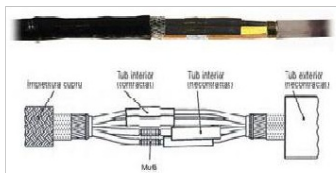

CELLPACK MANSON PT.CABLU NEARMAT 1KV SMH4 1.5-16 - CELLPACK

Manson termo 1.2 kV nearmat SMHA4 1.5-16 - Cellpack

Domenii de utilizare - aplicatii universale pentru imbinarea conductorilor si cablurilor de joasa tensiune cu izolatie din PVC, PE sau XLPE, armate.

Tensiunea de lucru - $U_0/U(U_m)$ 0.6/1(1.2) kV

Aplicatii

- uz interior/exterior
- medii subterane
- linii aeriene
- medii umede

Caracteristici tehnice

- izolator electric foarte bun
- etanseitate perfecta la apa
- fara halogen
- rezistenta mecanica ridicata
- rezistenta la radiati UV si la agenti chimici
- dimensiuni compacte
- durata de depozitare nelimitata
- conform CENELEC HD 623 (VDE 0278)

Setul contine:

- tuburi termo interioare;
- tuburi termo exterior
- tresa stanata pentru transferul armaturii
- inele de fixare tresa
- manual instalare in limba romana

Pret: 33,56 lei (TVA inclus)

Detalii online: <https://www.materialelectrice.ro/manson-pt-cablu-nearmat-1kv-smh4-1-5-16-cellpack>